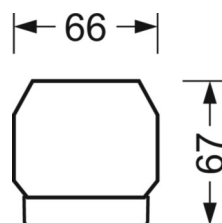

Оптика

Оснастка	LED, цветопередача/оттенок света CRI ≥ 80 / 6500K
Допуск для координаты цветности (MacAdam)	3SDCM
Номинальный световой поток	6077lm
Срок службы LED	50000h L80/B10 (Tq 35°C), 70000h L80/B50 (Tq 35°C)
светоотдача светильников	176lm/W
Угол излучения	80° (C0) / 75° (C90)
UGR поп./вдоль	19.4 / 20.1

DEEP-LINK

<https://www.regiolum.de/ru/article/19535006164>

Ссылка	LED 6000lm 865
ηLB	100 %
Φ ↓/↑	98 % / 2 %
UGR поп./вдоль	19.4 / 20.1

Механика

цвет корпуса	черный RAL 9005
размеры (LxWxH/DxH)	1531mm x 55mm x 37mm
вес (нетто)	1.75kg
Вид монтажа	сборка трековых систем, световая структура

размеры

L	1531 mm	Длина
В	55 mm	Ширина
Н	37 mm	Высота