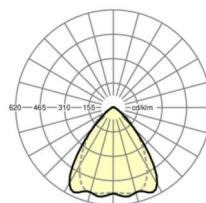

параметры

номер заказа	19535006164
код EAN	4020863434367
номер таможенного тарифа	94051190
Знак прохождения контроля	IP 20, класс защиты I, ENEC10 VDE, F, HACCP DIN10500/Food/IFS-пригодность для применения/BRC, Indoor, CE
Степень ударопрочности IK	IK03 (-20°C bis 35°C)
Температура окружения	ta -20°C в 35°C
Особые свойства	Готовность к IoT «Ready for IoT»
Гарантийный срок	5 лет
Государственные программы поддержки	BEG - государственные субсидии для энергосберегающих зданий (действительна только для Германии)

электротехника

Балласт	Электронный драйвер DALI2 (1 штука)
Мощность системы	34W
сетевое напряжение	230V/50Hz
автоматический предохранитель (пусковой ток)	13 штук/B10, 24 штук/B16, 25 штук/C10, 40 штук/C16
класс энергосбережения/Источник света	B

Оптика

Оснастка	LED, цветопередача/оттенок света CRI ≥ 80 / 6500K
Допуск для координаты цветности (MacAdam)	3SDCM
Номинальный световой поток	6077lm
Срок службы LED	50000h L80/B10 (Tq 35°C), 70000h L80/B50 (Tq 35°C)
светоотдача светильников	176lm/W
Угол излучения	80° (C0) / 75° (C90)
UGR поп./вдоль	19.4 / 20.1

DEEP-LINK

<https://www.regiolum.de/ru/article/19535006164>

Ссылка	LED 6000lm 865
ηLB	100 %
Φ ↓/↑	98 % / 2 %
UGR поп./вдоль	19.4 / 20.1