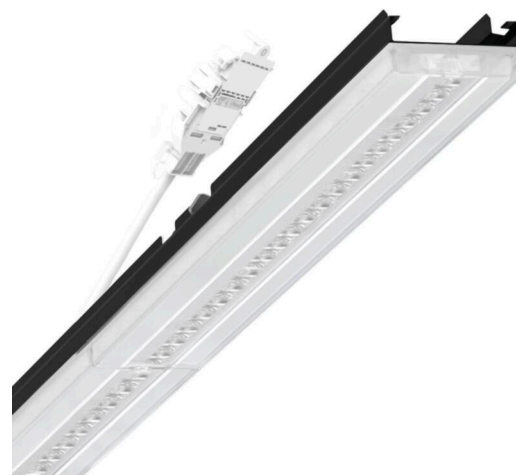

прибородержатель переменный - Central.Line.Optic - прямой свет, узко- и широконаправленный - без видимых стыков

Ламподержатель из оцинкованного стального профиля, поверхность покрыта лаком на полиэфирной смоле. Крепление без инструментов с нажимными затворами, встроенными в конструкцию, обеспечивают защиту от кражи и взлома. В несущей трековой шине позиционируется по-разному. Цвет корпуса черный RAL 9005; Прямой узко и широко направленный свет, распространяющийся через линзу «Central.Line.Optic HP» из пластика ПММА. Линзовая оптика делает сборку и установку предельно удобными, плоскость легко чистится. Линзы плотно расположены в один ряд: световые точки сливаются в одну линию, создавая целостный вид. Подключение к электросети через присоединительный провод длиной 1 м для свободного позиционирования ламподержателя в световой полосе и 5-полюсную втычную деталь для быстрой сборки со свободным выбором фаз. Сменные блоки, позволяющие легко модернизировать освещение, существенно продлевают срок службы всей осветительной установки.

DEEP-LINK

<https://www.regiolum.de/ru/article/19535006164>

Ссылка	LED 6000lm 865
ηLB	100 %
Φ ↓/↑	98 % / 2 %
UGR поп./вдоль	19.4 / 20.1

Механика

цвет корпуса	черный RAL 9005
размеры (LxWxH/DxH)	1531mm x 55mm x 37mm
вес (нетто)	1.75kg
Вид монтажа	сборка трековых систем, световая структура

размеры

L	1531 mm	Длина
В	55 mm	Ширина
Н	37 mm	Высота