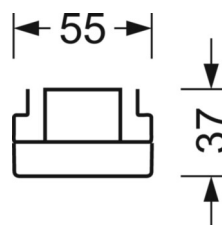

Оптика

Оснастка	LED, цветопередача/оттенок света CRI ≥ 80 / 6500K
Допуск для координаты цветности (MacAdam)	3SDCM
Номинальный световой поток	6077lm
Срок службы LED	50000h L80/B10 (Tq 35°C), 70000h L80/B50 (Tq 35°C)
светоотдача светильников	176lm/W
Угол излучения	80° (C0) / 75° (C90)
UGR поп./вдоль	19.4 / 20.1

DEEP-LINK

<https://www.regiolum.de/ru/article/19535006164>

Ссылка	LED 6000lm 865
ηLB	100 %
Φ ↓/↑	98 % / 2 %
UGR поп./вдоль	19.4 / 20.1

Механика

цвет корпуса	черный RAL 9005
размеры (LxWxH/DxH)	1531mm x 55mm x 37mm
вес (нетто)	1.75kg
Вид монтажа	сборка трековых систем, световая структура

размеры

L	1531 mm	Длина
В	55 mm	Ширина
Н	37 mm	Высота